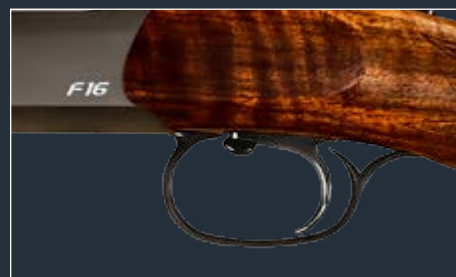

ФУНКЦИОНАЛЬНЫЙ ДИЗАЙН

Элегантная ствольная колодка Semi Round Body придает внешнему виду ружья F16 ясно выраженной динамичности. Идеально согласованная форма цевья избавлена от видимых функциональных элементов. Держа ружье, стрелок ощущает только тонкую, тщательно нарезанную насечку и приятную форму цевья из ценной породы дерева.

Левосторонний приклад и регулируемая спинка приклада скоро в продаже.

F16 GAME

ЦЕВЬЕ	Английский стиль	
ПРИКЛАД	375 мм, включ. затыльник	
ИЗГИБ	Стандарт	38/56 мм (приклад Game)
	Дополнительно	38/50 мм (приклад Sporting)
ОТВОД ЛОЖИ	3/6/8 мм	
УГОЛ	84 °	
КЛАСС ДЕРЕВА ПРИКЛАДА	Серийно	2
	Дополнительно (надбавка к цене)	3 и 4
ЗАТЫЛЬНИК ПРИКЛАДА	Blaser Comfort	
СТВОЛЬНАЯ КОЛОДКА	Gun Metal Grey с логотипом «F16» серебристого цвета	
УСИЛИЕ СПУСКА	1650 г	
ПЕРЕКЛЮЧАТЕЛЬ ОЧЕРЕДНОСТИ ВЫСТРЕЛОВ	Выбор желаемой очередности выстрелов, удобно перед спусковым крючком	
КАЛИБР	12/76	
СТВОЛ	71 см или 76 см	
ОТКРЫТЫЙ ПРИЦЕЛ	Булавочная мушка 3 мм прицельная планка 9 мм, суженная до 7,5 мм	
ЧОКИ	Устанавливаемые вровень с дульным срезом чоки Blaser 1/4, 1/2, 3/4, включ. ключ для чоков (серийно). Дополнительные устанавливаемые вровень с дульным срезом чоки Blaser (от цилиндра до 1/1), а также удлиненные чоки Briley (от Skeet (стендовая стрельба) до 5/4) за дополнительную плату	
ИСПЫТАНИЕ	Стрельба усиленным зарядом с дополнительной проверкой стальным шротом	
БАЛАНСИР	Балансир в прикладе дополнительно (надбавка к цене)	
МАССА	От 3,1 кг	
ПРИНАДЛЕЖНОСТИ	Кейс для оружия	
	Антабки для последующего монтажа	