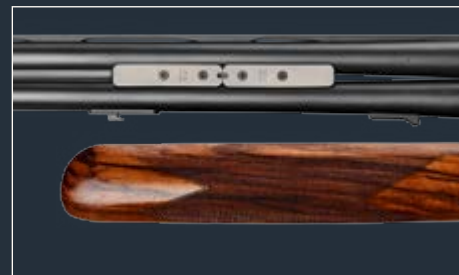

F16 SPORTING

ЦЕВЬЕ	Английский стиль	
ПРИКЛАД	375 мм, вкл. затыльник	
ИЗГИБ	Стандарт	38/50 мм (приклад Sporting)
	Дополнительно	38/56 мм (приклад Game)
ОТВОД ЛОЖИ	3/6/8 мм	
УГОЛ	84 °	
КЛАСС ДЕРЕВА ПРИКЛАДА	Серийно	2
	Дополнительно (надбавка к цене)	3 и 4
ЗАТЫЛЬНИК ПРИКЛАДА	Blaser Comfort	
СТВОЛЬНАЯ КОЛОДКА	Gun Metal Grey с логотипом «F16» красного цвета	
СПУСКОВОЙ КРЮЧОК	Регулируемое положение	
УСИЛИЕ СПУСКА	1650 г	
ПЕРЕКЛЮЧАТЕЛЬ ОЧЕРЕДНОСТИ ВЫСТРЕЛОВ	Выбор желаемой очередности выстрелов, удобно перед спусковым крючком	
КАЛИБР	12/76	
СТВОЛ	76 см или 81 см	
ОТКРЫТЫЙ ПРИЦЕЛ	Красная светящаяся мушка 3 мм | прицельная планка 9 мм, суженная до 7,5 мм	
ЧОКИ	Устанавливаемые вровень с дульным срезом чоки Blaser 1/4, 1/2, 3/4, вкл. ключ для чоков (серийно). Дополнительные устанавливаемые вровень с дульным срезом чоки Blaser (от цилиндра до 1/1), а также удлиненные чоки Briley (от Skeet (стендовая стрельба) до 3/4) за дополнительную плату	
ИСПЫТАНИЕ	Стрельба усиленным зарядом с дополнительной проверкой стальным шротом	
БАЛАНСИР	Предусмотренное место для установки подствольного балансира (не входит комплект)	
	Балансир в прикладе	
МАССА	Прибл. 3,4–3,8 кг	
ПРИНАДЛЕЖНОСТИ	Кейс для оружия