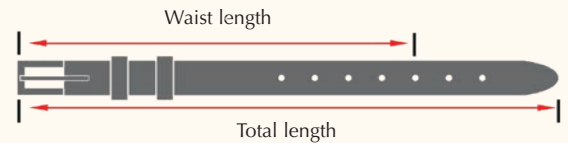

Shoes

UK	5	6	7	8	9	10	11	12	13
US	6	7	8	9	10	11	12	13	14
EUR/RUS	39	40	41	42	43	44	45	46	47

Caps

Europa	54 – 57	58 – 59	60 – 61	62 – 63
International	S	M	L	XL

Socks

Europe	39 – 41	42 – 44	45 – 47
US	6,5 – 8,5	9 – 10,5	11 – 13

Belts

Unisex (US)	S	M	L	XL
Waist length (cm)	75	90	105	120
Total length (cm)	90 – 91	105 – 106	120 – 121	135 – 136

Blaser